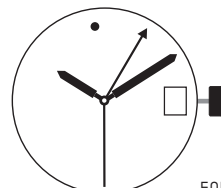

L287

Resonator	
∅	12½" – 28,00 mm
Höhe	4,80 mm
Batterie	380x Renata
Basiskaliber	ETA E56.411
Rubine	0

EOL / EOE