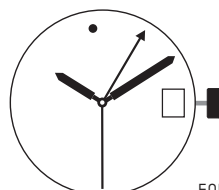

L287

Résonateur	
∅	12½" – 28.00 mm
Hauteur	4.80 mm
Batterie	380x Renata
Calibre de base	ETA E56.411
Rubis	0